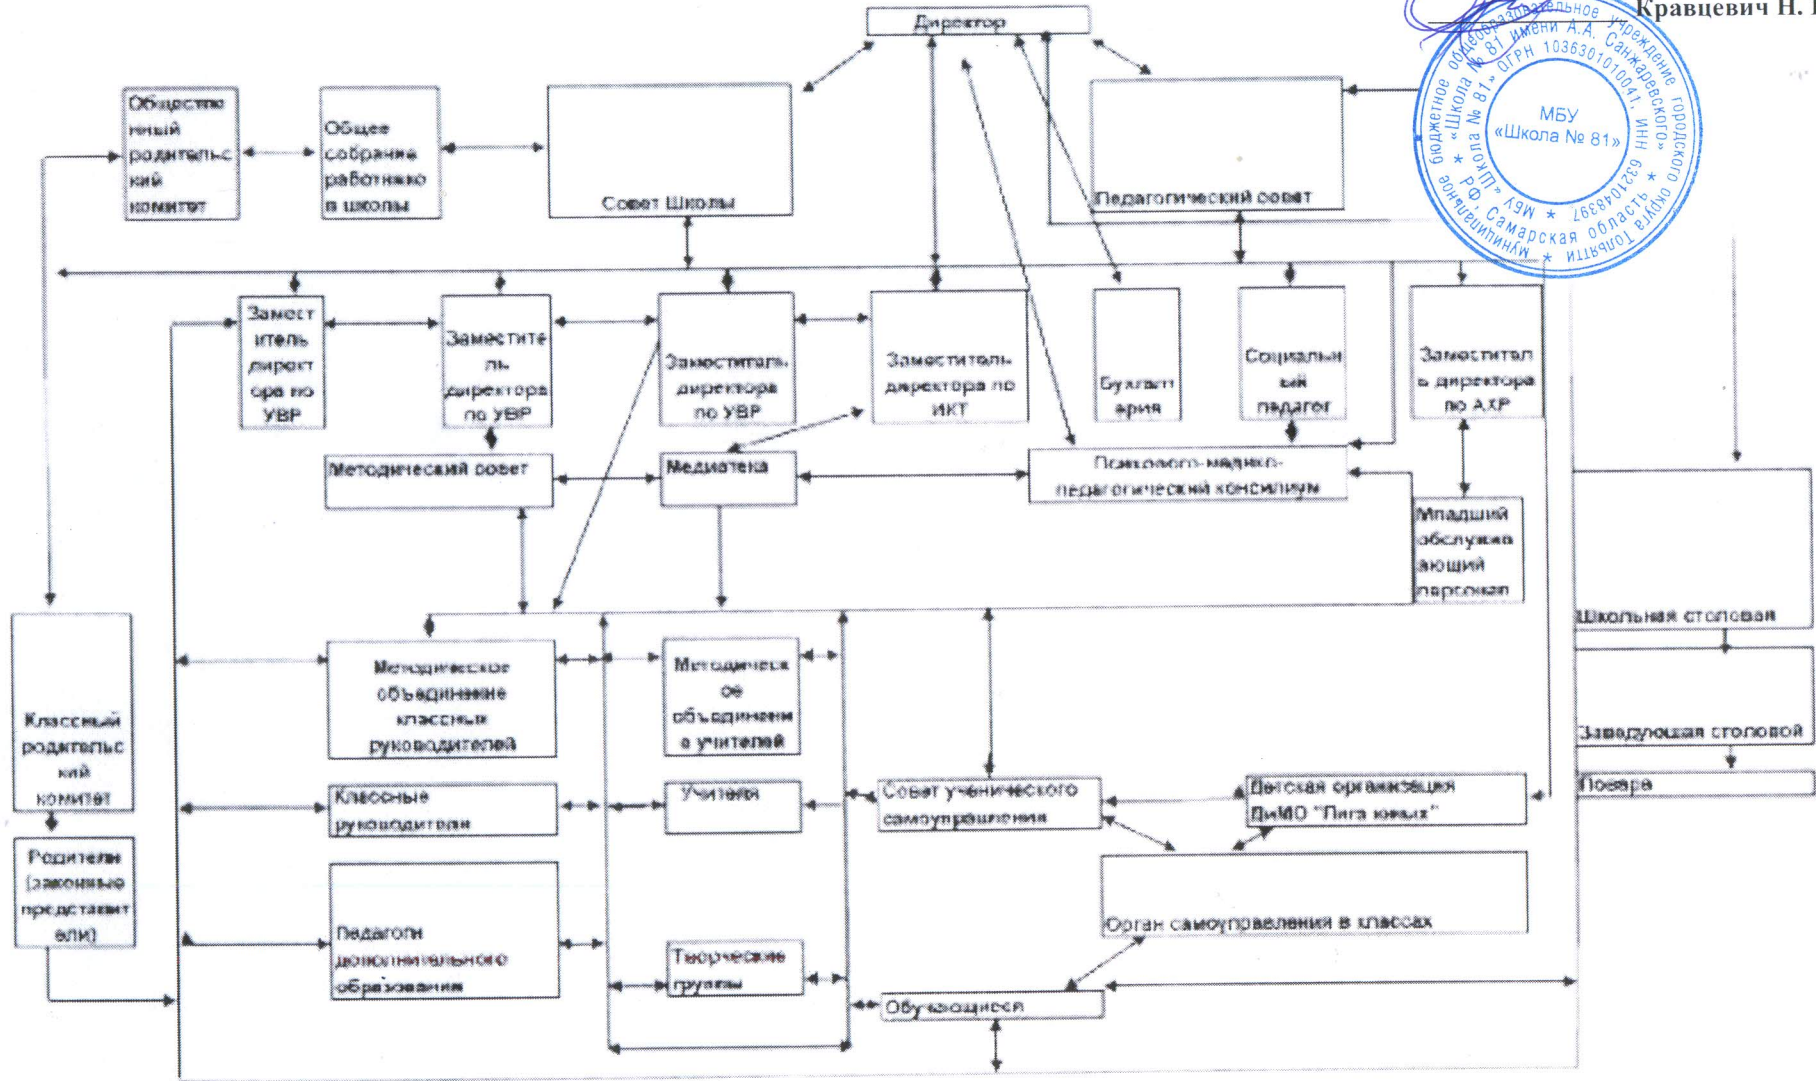

Структура управления МБУ "Школа № 81"

Утверждаю
Директор МБУ "Школа № 81"
Кравцевич Н. В.

- Школьная столовая
- Заведующая столовой
- Поейра